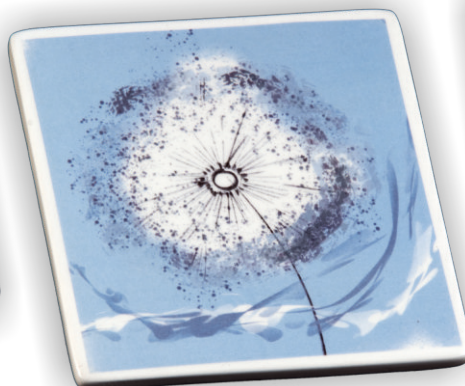

# *i sottopentola*

In ceramica lucida cm 15x15xh3

Art.2307 pesci colorati

PARTICOLARE BASE

Art.2308 pesci neri

Art.2309 coccinella

Art.2310 albero vita

Art.2311 soffione