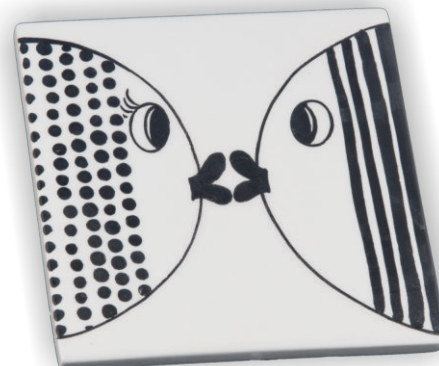

# *i sottopentola*

In ceramica lucida cm 15x15xh3

Art.2307 pesci colorati

PARTICOLARE BASE

Art.2308 pesci neri

Art.2309 coccinella

Art.2310 albero vita

Art.2311 soffione